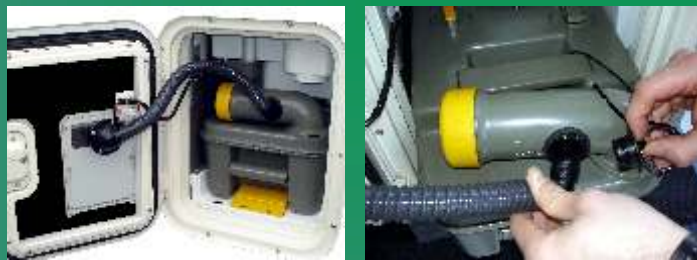

SOG SOG + SOG II - type A
voor elke Thetford C2, C3, C4

(Cassettetank: 20 L zonder wieltjes – Toilet: als een "bank")

Installatie van de slangaansluiting is al naargelang de plaatsverhoudingen ook op de afsluitklep van de afvoerbuismogelijk!
(zie type F)

- Art.-Nr. 0022: SOG - type A filterkast wit
- Art.-Nr. 20022: SOG II - type A
- Art.-Nr. 0076: SOG + SOG II - type A 2e aansluiting voor hulpcassette