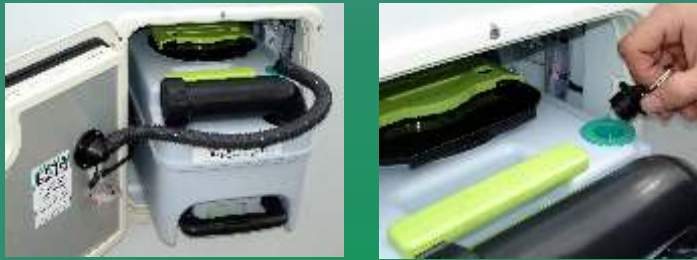

**SOG** SOG + SOG II - type 3000A  
voor elke Dometic CT3000

(Cassettetank: 19 L – Het keramische cassettetoilet)

-geen wijzigingen aan het toilet noodzakelijk -  
Aansluitingen en wc-schakelaarhouder voor SOG-systeem zijn voorgemonteerd.  
- in samenwerking met Dometic ontwikkeld -

**SOG** SOG + SOG II - type B  
voor elke Thetford C200

(Cassettetank: 17 L zonder wieltjes - Toilet: draaibaar)

- Aanboren van de cassette is niet nodig -  
Het overdrukventiel wordt eenvoudig door het nieuwe aansluitstuk vervangen.